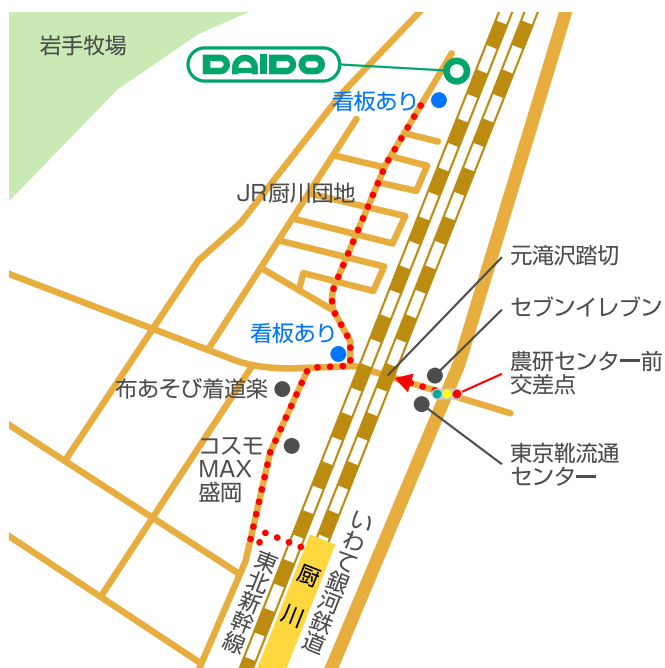

大同信号株式会社 盛岡支所

〒020-0124 岩手県盛岡市厨川4-11

NTT TEL:019-643-5396 FAX:019-643-5397

J R TEL:033-4701 FAX:033-4709

交通手段

・鉄道

IGRいわて銀河鉄道 厨川(くりやがわ)駅下車、地下通路で西側へ渡り、徒歩12分

・車

盛岡ICから車で25分

- 1.盛岡ICを降りて、国道46号線(秋田街道)を盛岡方面へ向かう。
- 2.稲荷町(交差点)を斜め左方向へ曲がる。
- 3.館坂(交差点)を左折して県道220号線(奥州街道)に入る。
- 4.上堂(交差点)を直進(左斜め方向)して国道4号線に入る。
- 5.農研センター前(交差点)を左折する。
- 6.元滝沢踏切を渡り、一本目の道路を右折し、JR厨川団地に入る。
- 7.道なりに500m進む(右手に案内看板あり)。

近郊地図

広範囲地図